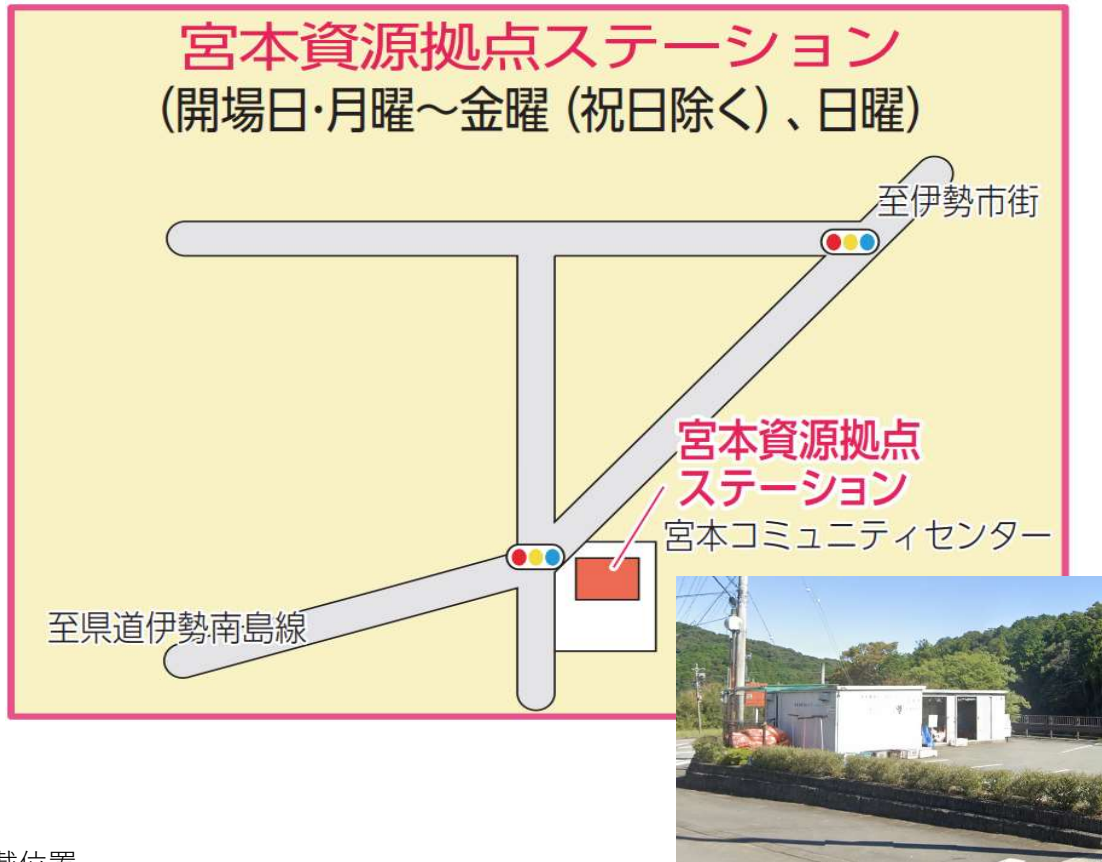

資源拠点ステーション 広告掲載位置

名称： 宮本資源拠点ステーション

所在地： 伊勢市前山町355-4

掲載位置